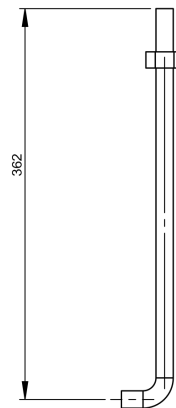

FICHE TECHNIQUE

TECHNICAL SHEET

BEL AZUR

CARACTÉRISTIQUES TECHNIQUES

MATIÈRE	Candélabre en fonte d'aluminium
HAUTEUR	3,00 m / 4,00 m
FIXATION	4 tiges de scellement ø 16x370, entraxe 200x200 mm
FINITION	Peinture polyester selon nuancier RAL

TECHNICAL CHARACTERISTICS

MATERIAL	Cast aluminium light pole
HEIGHT	3,00 m / 4,00 m
FIXING	4 fixing sticks ø 16x370, distance between axes 200x200 mm
FINISH	Polyester paint according to RAL color chart

CANDELABRE BEL AZUR

4 tiges Ø 16

DESCRIPTION :

Finition :
- Peinture d'appret
-RAL suivant nuancier

Fixation :
- Lanterne : crapaudines
-Borne : Tiges de scellement.

Type de PORTE :
Porte d'accès avec serrure batteuse