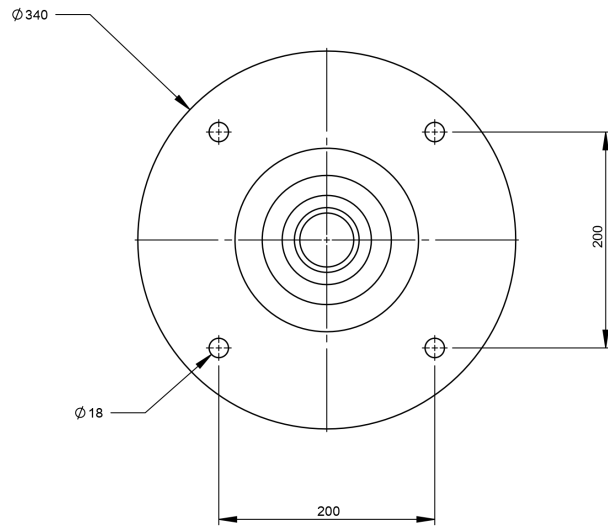

FICHE TECHNIQUE

TECHNICAL SHEET

BEL AZUR

CARACTÉRISTIQUES TECHNIQUES

MATIÈRE	Candélabre en fonte d'aluminium
HAUTEUR	3,00 m / 4,00 m
FIXATION	4 tiges de scellement ø 16x370, entraxe 200x200 mm
FINITION	Peinture polyester selon nuancier RAL

TECHNICAL CHARACTERISTICS

MATERIAL	Cast aluminium light pole
HEIGHT	3,00 m / 4,00 m
FIXING	4 fixing sticks ø 16x370, distance between axes 200x200 mm
FINISH	Polyester paint according to RAL color chart

CANDELABRE BEL AZUR

4 tiges Ø 16

DESCRIPTION :

Finition :
- Peinture d'appret
-RAL suivant nuancier

Fixation :
- Lanterne : crapaudines
-Borne : Tiges de scellement.

Type de PORTE :
Porte d'accès avec serrure batteuse