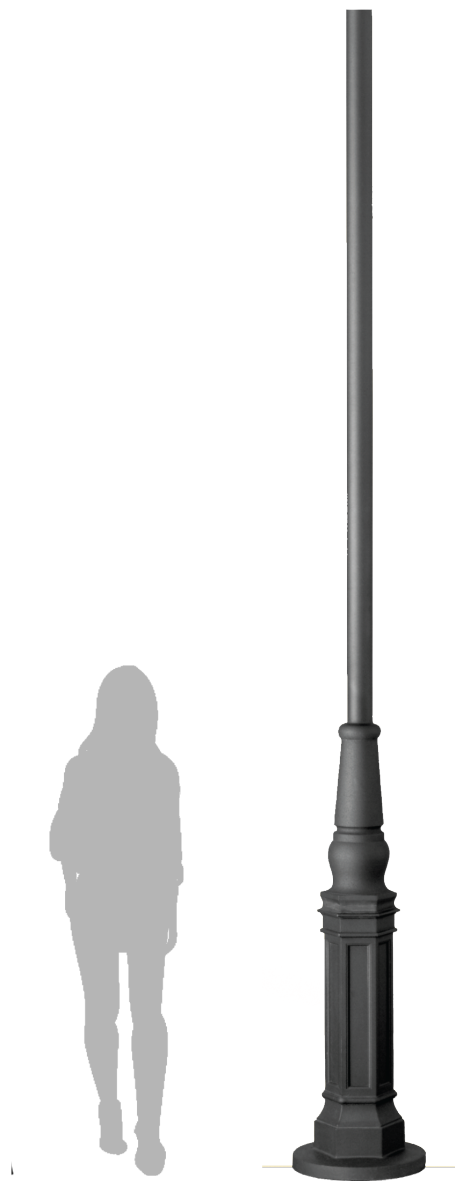

FICHE TECHNIQUE

TECHNICAL SHEET

BEL AZUR

CARACTÉRISTIQUES TECHNIQUES

MATIÈRE	Candélabre en fonte d'aluminium
HAUTEUR	3,00 m / 4,00 m
FIXATION	4 tiges de scellement ø 16x370, entraxe 200x200 mm
FINITION	Peinture polyester selon nuancier RAL

TECHNICAL CHARACTERISTICS

MATERIAL	Cast aluminium light pole
HEIGHT	3,00 m / 4,00 m
FIXING	4 fixing sticks ø 16x370, distance between axes 200x200 mm
FINISH	Polyester paint according to RAL color chart

CANDELABRE BEL AZUR

4 tiges Ø 16

DESCRIPTION :

Finition :
- Peinture d'appret
-RAL suivant nuancier

Fixation :
- Lanterne : crapaudines
-Borne : Tiges de scellement.

Type de PORTE :
Porte d'accès avec serrure batteuse