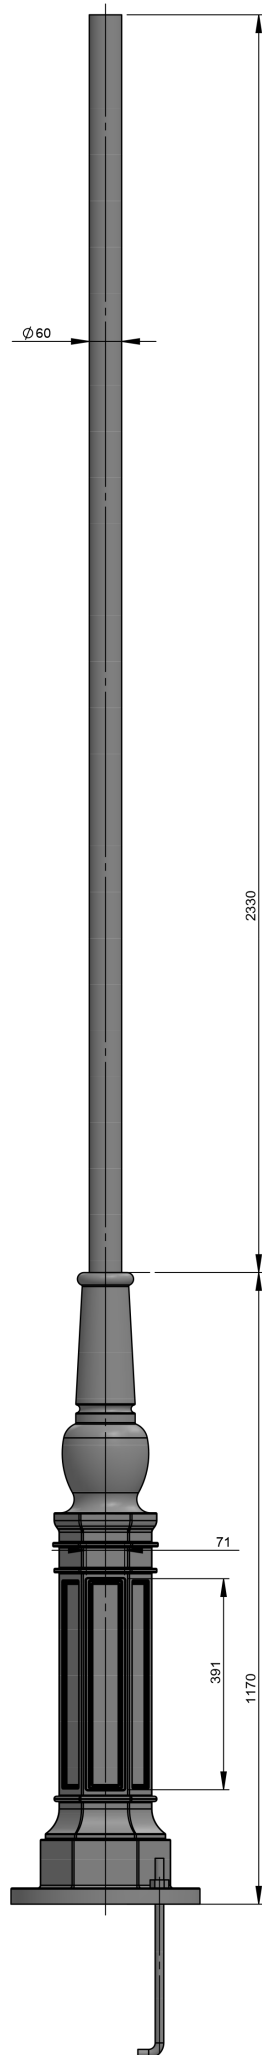

FICHE TECHNIQUE

TECHNICAL SHEET

BEL AZUR

CARACTÉRISTIQUES TECHNIQUES

MATIÈRE	Candélabre en fonte d'aluminium
HAUTEUR	3,00 m / 4,00 m
FIXATION	4 tiges de scellement ø 16x370, entraxe 200x200 mm
FINITION	Peinture polyester selon nuancier RAL

TECHNICAL CHARACTERISTICS

MATERIAL	Cast aluminium light pole
HEIGHT	3,00 m / 4,00 m
FIXING	4 fixing sticks ø 16x370, distance between axes 200x200 mm
FINISH	Polyester paint according to RAL color chart

CANDELABRE BEL AZUR

4 tiges Ø 16

DESCRIPTION :

Finition :
- Peinture d'appret
-RAL suivant nuancier

Fixation :
- Lanterne : crapaudines
-Borne : Tiges de scellement.

Type de PORTE :
Porte d'accès avec serrure batteuse